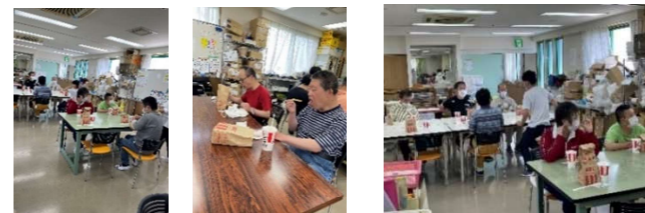

\*遠慮おめでとございます\*

社会見学

生活介護 (6月24日)

就B (6月15日)

生活介護はケンタッキーの製造工程の動画を  
観て、日本でのケンタッキーの歴史や美味しい  
食べ方を学びました。

店員さん達のお店と  
商品に対する思い入れ  
や苦労を知ることが  
できました。

動画を観た後は実食

次の行事の昼食もケンタッキーがいいな♡

就Bは尼崎城へ見学に  
行きました。久しぶりに  
全員揃っての外出。皆さん  
喜ばれていました。

少し照れながらの衣装体験♡

鉄砲ってこんなに重いんだ!

忍者みたい  
でしょ

1時間程度の見学でしたが、  
皆さん楽しんで下さったようです。