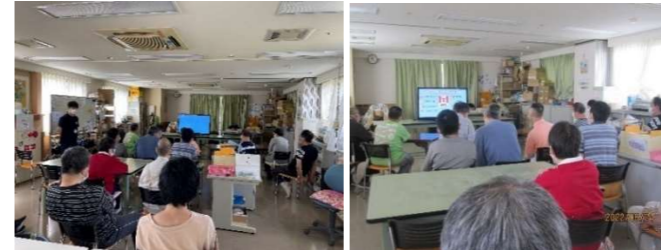

おん
音レクにて

遠慮おめでとございます

社会見学

生活介護 (6月24日)

就B (6月15日)

生活介護はケンタッキーの製造工程の動画を
観て、日本でのケンタッキーの歴史や美味しい
食べ方を学びました。

店員さん達のお店と
商品に対する思い入れ
や苦労を知ることが
できました。

動画を観た後は実食